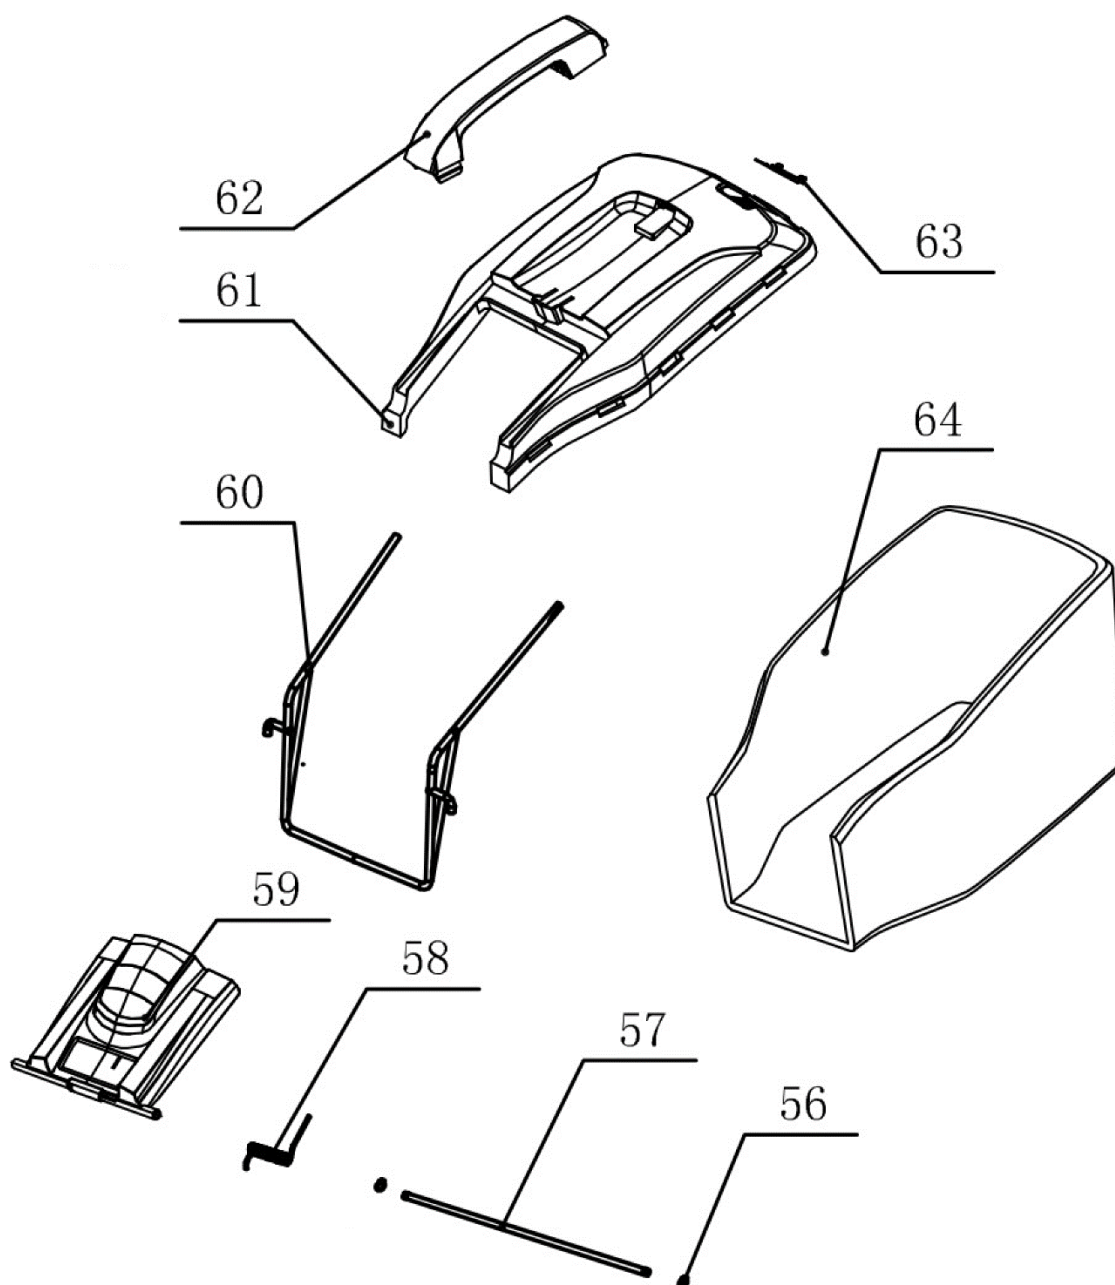

№	Артикул	Наименование	Σ	№	Артикул	Наименование	Σ
1	4080062	Выключатель, комплект	1	8	301070851	Гайка барашковая	2
2	104030424	Винт самонарезающий	2	9	103020132	Рукоятка нижняя левая	1
3	103080038	Рукоятка, верхняя часть	1	10	301070912	Кнопка регулировки высоты	2
4	301070859	Скоба крепления кабеля	1	11	103060194	Пружина	2
5	301070858	Хомут кабельный	2	12	301070826	Ограничитель	2
6	104040122	Болт мебельный	2	13	301070827	Опора кнопки рег. высоты правая	1
7	103020131	Рукоятка нижняя правая	1	18	301070854	Опора кнопки рег. высоты левая	1

№	Артикул	Наименование	Σ	№	Артикул	Наименование	Σ
14	301070396F	Рукоятка	1	41	301070914	Корпус (шасси)	1
15	301070910	Накладка верхняя	1	55	301070856	Накладка нижняя	1
16	301070911	Накладка	1	65	104030136	Винт самонарезающий	11
17	301070913	Корпус, верхняя часть	1				

№	Артикул	Наименование	Σ	№	Артикул	Наименование	Σ
28	104030378	Винт самонарезающий	1	45	103990861	Опора	1
36	103990417	Колпачок стопорный	4	46	103040135	Винт самонарезающий	3
37	301070918	Колесо заднее	2	47	103060299	Пружина	1
38	103990797	Хомут крепления оси	4	48	301070915	Колесо переднее	2
39	103050251-1	Ось задняя	1	49	103050250	Ось передняя	1
40	301070857	Кронштейн оси	1	50	103990812	Штифт	1
42	301070703	Стопор	2	51	301070845	Рукоятка выбора высоты	1
43	301070706	Седло стопора	2	65	104030136	Винт самонарезающий	8
44	301070849-1	Тяга соединительная	1				

№	Артикул	Наименование	Σ	№	Артикул	Наименование	Σ
56	104050028	Кольцо стопорное	2	61	301070917	Травосборник, верхняя часть	1
57	103050260	Ось	1	62	301070580P	Рукоятка	1
58	103060300	Пружина	1	63	301062859	Индикатор заполнения	1
59	301070916	Крышка отсека травосборника	1	64	105011066	Сетка травосборника	1
60	103020124	Рамка травосборника	1				