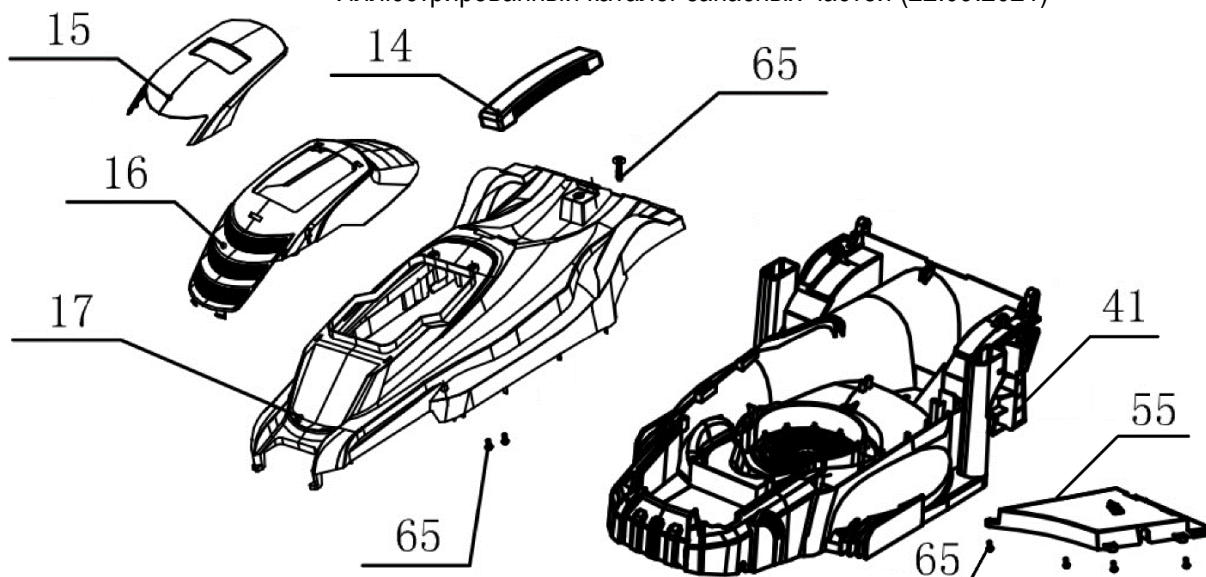

№	Артикул	Наименование	Σ	№	Артикул	Наименование	Σ
1	4080062	Выключатель, комплект	1	8	301070851	Гайка барашковая	2
2	104030424	Винт самонарезающий	2	9	103020132	Рукоятка нижняя левая	1
3	103080038	Рукоятка, верхняя часть	1	10	301070912	Кнопка регулировки высоты	2
4	301070859	Скоба крепления кабеля	1	11	103060194	Пружина	2
5	301070858	Хомут кабельный	2	12	301070826	Ограничитель	2
6	104040122	Болт мебельный	2	13	301070827	Опора кнопки рег. высоты правая	1
7	103020131	Рукоятка нижняя правая	1	18	301070854	Опора кнопки рег. высоты левая	1

№	Артикул	Наименование	Σ	№	Артикул	Наименование	Σ
14	301070396F	Рукоятка	1	41	301070914	Корпус (шасси)	1
15	301070910	Накладка верхняя	1	55	301070856	Накладка нижняя	1
16	301070911	Накладка	1	65	104030136	Винт самонарезающий	11
17	301070913	Корпус, верхняя часть	1				

№	Артикул	Наименование	Σ	№	Артикул	Наименование	Σ
28	104030378	Винт самонарезающий	1	45	103990861	Опора	1
36	103990417	Колпачок стопорный	4	46	103040135	Винт самонарезающий	3
37	301070918	Колесо заднее	2	47	103060299	Пружина	1
38	103990797	Хомут крепления оси	4	48	301070915	Колесо переднее	2
39	103050251-1	Ось задняя	1	49	103050250	Ось передняя	1
40	301070857	Кронштейн оси	1	50	103990812	Штифт	1
42	301070703	Стопор	2	51	301070845	Рукоятка выбора высоты	1
43	301070706	Седло стопора	2	65	104030136	Винт самонарезающий	8
44	301070849-1	Тяга соединительная	1				

№	Артикул	Наименование	Σ	№	Артикул	Наименование	Σ
56	104050028	Кольцо стопорное	2	61	301070917	Травосборник, верхняя часть	1
57	103050260	Ось	1	62	301070580P	Рукоятка	1
58	103060300	Пружина	1	63	301062859	Индикатор заполнения	1
59	301070916	Крышка отсека травосборника	1	64	105011066	Сетка травосборника	1
60	103020124	Рамка травосборника	1				